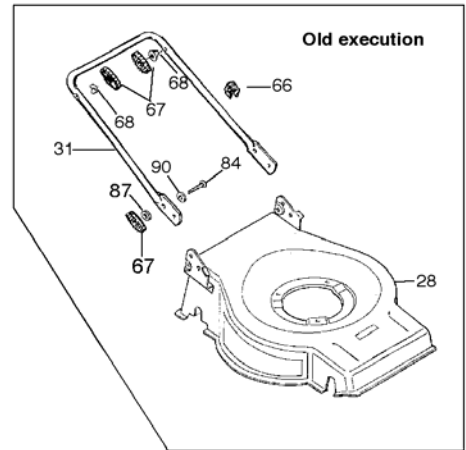

Table with 8 columns: POS., CODICE, I, F, D, GB, E, QTA'. It lists various mechanical parts and their specifications across 42 rows.

SP 46 S

POS.	CODICE	I	F	D	GB	E	QTA'
1	CP060640	VITE TC	VIS	SCHRAUBE	SCREW	TORNILLO	2
2	CP030816	VITE TE	VIS	SCHRAUBE	SCREW	TORNILLO	2
3	CP030845	VITE TE	VIS	SCHRAUBE	SCREW	TORNILLO	3
4	CP032909	RONDELLA	RONDELLE	SCHEIBE	WASHER	ARANDELA	2
5	CP032908	RONDELLA	RONDELLE	SCHEIBE	WASHER	ARANDELA	5
6	CP032913	RONDELLA	RONDELLE	SCHEIBE	WASHER	ARANDELA	2
7	CP034615	RIVETTO	RIVET	NIET	RIVET	CLAVO	4
8	CP044906	DADO	ÉCROU	MUTTER	KNOB	ESPARRAGO	1
9	CP035905	RASAMENTO	RONDELLE	SCHEIBE	WASHER	ARANDELA	2
10	CP037305	CHIAVETTA	CLAVETTE	SCHLÜSSELCHEN	WOODRUFF KEY	CHAVETA	2
11	CP037406	CHIAVETTA	CLAVETTE	SCHLÜSSELCHEN	WOODRUFF KEY	CHAVETA	1 (fino a / till 03/1999)
12	CP038226	CUSCINETTO 12X26	ROULEMENT	KUGELLAGER	BALL BEARING	COJINETE	4
13	CP040226	BOCCOLA	BOUCLE	BÜCHSE	BUSH	COJINETE	4
14	CP038228	CUSCINETTO	ROULEMENT	KUGELLAGER	BALL BEARING	COJINETE	2
15	CP040630	VITE TTQST	VIS	SCHRAUBE	SCREW	TORNILLO	1
16	CP040850	VITE TTQST	VIS	SCHRAUBE	SCREW	TORNILLO	4
17	CP042268	VITE	VIS	SCHRAUBE	SCREW	TORNILLO	2
18	CP042806	DADO	ÉCROU	MUTTER	KNOB	ESPARRAGO	2
19	CP042808	DADO	ÉCROU	MUTTER	KNOB	ESPARRAGO	11
20	CP044708	DADO	ÉCROU	MUTTER	KNOB	ESPARRAGO	3
21	CP045530	SPINA	GOUPILLE	DORN	PIN	PASADOR	1
22	CP045722	TAPPO	COUVERCLE	KAPPE	CAP	TAPA	2
23	CP045810	GRANO	VIS	SCHRAUBE	SCREW	TORNILLO	1 (fino a / till 03/1999)
25	CP046606	RITEGNO	CLIP	RÜCKHALT	RETAINER	ANILLO CLIP	1
26	CP046607	RITEGNO	CLIP	RÜCKHALT	RETAINER	ANILLO CLIP	2
27	CP046812	SEEGER	SEEGER	RÜCKHALT	RETAINER	ANILLO CLIP	4
28	CP046004.12	CHASSIS TURCHESE	CARTER	GEHÄUSE	DECK	CHASIS	1
29	CP047013	LAMA	LAME	MESSER	BLADE	CUCHILLA	1
30	CP047018	PARASASSI	DEFLECTEUR	DEFLEKTOR	REAR DOOR	DEFLECTÓR	1
31	CP047033	MANICO INF.	GUIDON	STIEL	HANDLE	MANILLAR	1
33	CP047058	ASSALE POS	AXE ARRIERE	HINTERACHSE	REAR AXLE	EJE POSTERIOR	1
35	CP047078	TELAIO CESTO	ATTELAGE	GRASFANGGRAHMEN	FRAME	ARMAZON SACO	1
36	CP047083.05	TELA CESTO NERA	SAC RAMASSEUR	GRASFANGSACK	GRASS BAG	SACO TELA	1
37	CP047088	RIDUTTORE TR 47	REDUCTEUR	UNTERSETZUNGGETR.	GEAR BOX ASSY	TRANSMISION	1
38	CP047096	COPRICINGHIA	COUVERCLE COURRO	RIEMENSCHUTZ	BELT COVER	TAPA	1
39	?-TAB-FR	CAVO FRENO	CABLE FREIN	KABEL	CABLE	CABLE	1
40	CP047191	MOLLA	RESSORT	FEDER	SPRING	MUELLE	1
41	CP047192	MOLLA	RESSORT	FEDER	SPRING	MUELLE	1
42	CP050192	MOLLA PARASASSI	RESSORT	FEDER	SPRING	MUELLE	1
43	CP047203	ASTINA	AXE PIVOT	STANGE	HINGE PIN	EJE DEFLECTÓR	1
46	CP047215	SUPPORTO ASSALE	SUPPORT	ACHSELAGER	SUPPORT	SOPORTE	2
47	CP047217	PASSACAVO	JOINTE	RING	RING	ANILLO	1
48	CP047236	CAPPUCCIO	CACHE MOYEU	KAPPE	HOOD	POMO	1
49	CP047250	COMANDO ACCELERATA	LEVIER	STANGE	THROTTLE LEVER	LEVA	1
50	CP047255	LEVA ALZO	LEVIER	STANGE	LEVER	LEVA ALTURAS	1
51	CP047267	PERNO	GOUJON	ZAPPEN	PIN	PERNO	1
52	CP053273	MOZZO LAMA 22	PORTE LAME	MESSERHALTER	BLADE ADAPTOR	PORTA CUCHILLA	1 (fino a / till 03/1999)
53	CP047827	CINGHIA Z 27 1/2	COURROIE	RIEMEN	BELT	CORREA	1
54	CP042245	SETTORE	SECTEUR	PLATTE	SECTOR	PLACA ALTURAS	2
55	CP042248	SUPPORTO	SUPPORT	ACHSELAGER	SUPPORT	SOPORTE	2
56	CP042250	LEVA ALZO	LEVIER	STANGE	LEVER	LEVA ALTURAS	2
57	CP047109	RUOTA 180	ROUE	RAD	WHEEL	RUEDA	2
58	CP050116	RUOTA 200	ROUE	RAD	WHEEL	RUEDA	2
59	CP050127	COPRIRUOTA 180	CACHE MOYEU	RADDECKUNG	HUB CAP	TAPA RUEDA	2 (da/from04/2004)
59	CP050128	COPRIRUOTA 180	CACHE MOYEU	RADDECKUNG	HUB CAP	TAPA RUEDA	2 (fino a / till 04/2004)
60	CP050132	COPRIRUOTA 200-230	CACHE MOYEU	RADDECKUNG	HUB CAP	TAPA RUEDA	2 (da/from04/2004)
60	CP050133	COPRIRUOTA 200-230	CACHE MOYEU	RADDECKUNG	HUB CAP	TAPA RUEDA	2 (fino a / till 04/2004)
61	CP050139	CAVO SEMOVENZA	CABLE D'EMBRAYAGE	SELBSTBEWEGLICHKA	CABLE CLUTCH	CABLE TRACCION	1
62	CP050191	MOLLA	RESSORT	FEDER	SPRING	MUELLE	1
63	CP050194	MOLLA	RESSORT	FEDER	SPRING	MUELLE	2
65	CP050214	COPRIRUOTA INTERN	CACHE MOYEU	RADDECKUNG	HUB CAP	TAPA RUEDA	2
66	CP050222	FERMACAVO	ATTACHE CABLE	KABELBESCHWERER	CLIP	FIJADOR CABLE	2
67	CP050228	POMOLO MANICO	ÉCROU	GRIFF	KNOB HANDLE	POMO MANILLAR	4
68	CP050230	RONDELLA	RONDELLE	SCHEIBE	WASHER	ARANDELA	6
69	CP050234	RONDELLA	RONDELLE	SCHEIBE	WASHER	ARANDELA	2
70	CP050238	RONDELLA	RONDELLE	SCHEIBE	WASHER	ARANDELA	4
71	CP050240	PULEGGIA D.55	POULIE	RIEMENSCHLEIBE	PULLEY	POLEA	1
72	CP050243	STAFFETTA REGISTRO	EQUARRE	WINKELMASS	BRACKET	ABRAZDERA CABLE	1
73	CP050262	PULEGGIA MOTORE 22	POULIE	RIEMENSCHLEIBE	PULLEY	POLEA	1 (fino a / till 03/1999)
74	CP050298	INGRANAGGIO	PIGNON	GETRIEBE	PINION	ENGRANAJE	2
75	CP050964	VITE LAMA	VIS	SCHRAUBE	SCREW	TORNILLO	1
76	CP053715	DECALCO	DECALQUE	ETIKETTE	DECAL	CARTEL	1
80	CP053813	DECALCO	DECALQUE	ETIKETTE	DECAL	CARTEL	1
81	CP053862	DECALCO SPARTAN	DECALQUE	ETIKETTE	DECAL	CARTEL	1
82	?-TAB-AC	CAVO ACCELERATORE	CABLE GAZ	KABEL	CABLE	CABLE	1
83	CP047242	GANCIO FUNE AVV.	PORTE CABLE	KABELHALTER	CABLE SUPPORT	FIJADOR CABLE	1
84	CP040835	VITE TTQST	VIS	SCHRAUBE	SCREW	TORNILLO	2
85	CP045911	MOLLA A TAZZA	RONDELLE	SCHEIBE	WASHER	MUELLE	1
86	CP047034	MANICO INF.	GUIDON	STIEL	HANDLE	MANILLAR	1