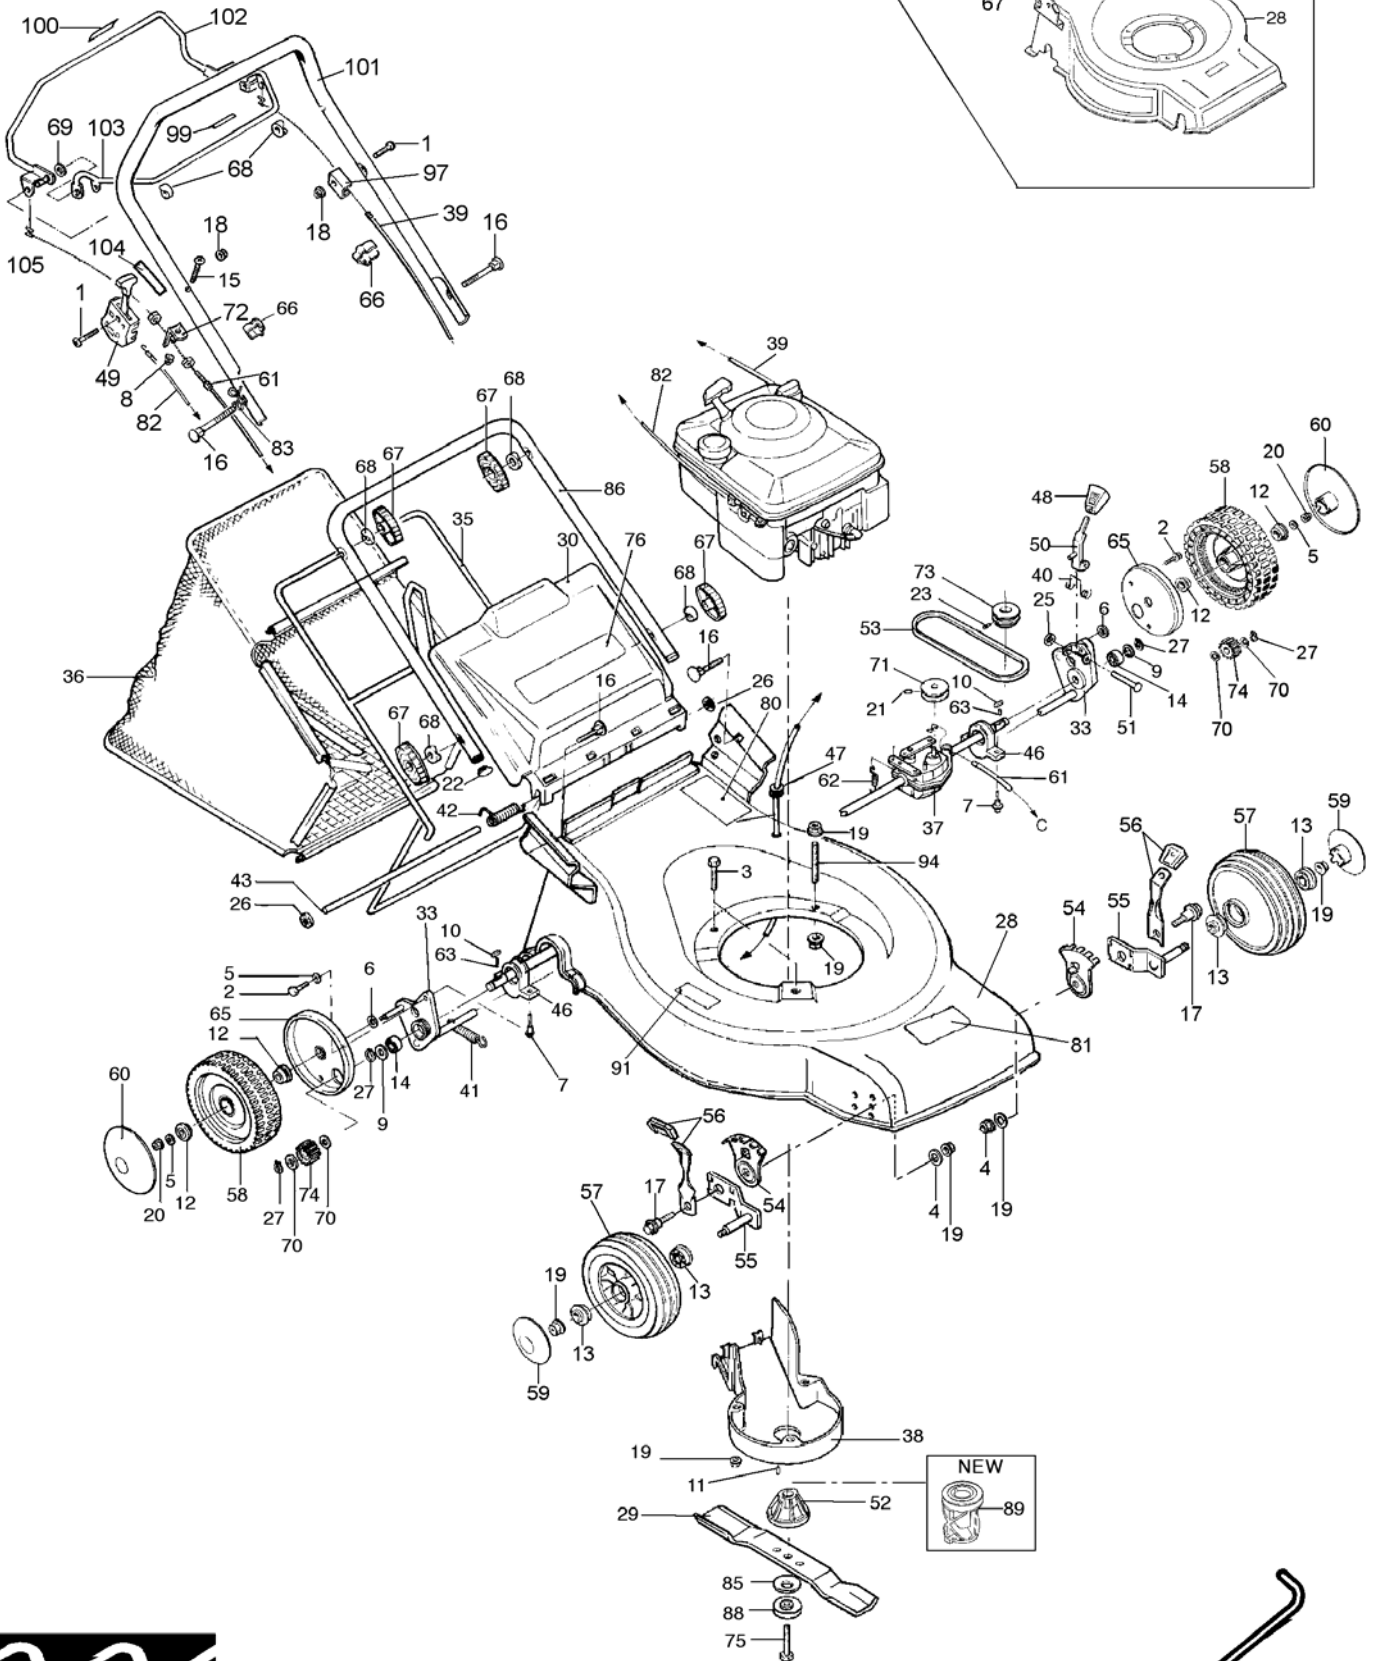

Table with 8 columns: POS., CODICE, I, F, D, GB, E, QTA'. It lists various mechanical parts and their specifications across 42 rows.

SP 46 S

POS.	CODICE	I	F	D	GB	E	QTA'
1	CP060640	VITE TC	VIS	SCHRAUBE	SCREW	TORNILLO	2
2	CP030816	VITE TE	VIS	SCHRAUBE	SCREW	TORNILLO	2
3	CP030845	VITE TE	VIS	SCHRAUBE	SCREW	TORNILLO	3
4	CP032909	RONDELLA	RONDELLE	SCHEIBE	WASHER	ARANDELA	2
5	CP032908	RONDELLA	RONDELLE	SCHEIBE	WASHER	ARANDELA	5
6	CP032913	RONDELLA	RONDELLE	SCHEIBE	WASHER	ARANDELA	2
7	CP034615	RIVETTO	RIVET	NIET	RIVET	CLAVO	4
8	CP044906	DADO	ÉCROU	MUTTER	KNOB	ESPARRAGO	1
9	CP035905	RASAMENTO	RONDELLE	SCHEIBE	WASHER	ARANDELA	2
10	CP037305	CHIAVETTA	CLAVETTE	SCHLÜSSELCHEN	WOODRUFF KEY	CHAVETA	2
11	CP037406	CHIAVETTA	CLAVETTE	SCHLÜSSELCHEN	WOODRUFF KEY	CHAVETA	1 (fino a / till 03/1999)
12	CP038226	CUSCINETTO 12X26	ROULEMENT	KUGELLAGER	BALL BEARING	COJINETE	4
13	CP040226	BOCCOLA	BOUCLE	BÜCHSE	BUSH	COJINETE	4
14	CP038228	CUSCINETTO	ROULEMENT	KUGELLAGER	BALL BEARING	COJINETE	2
15	CP040630	VITE TTQST	VIS	SCHRAUBE	SCREW	TORNILLO	1
16	CP040850	VITE TTQST	VIS	SCHRAUBE	SCREW	TORNILLO	4
17	CP042268	VITE	VIS	SCHRAUBE	SCREW	TORNILLO	2
18	CP042806	DADO	ÉCROU	MUTTER	KNOB	ESPARRAGO	2
19	CP042808	DADO	ÉCROU	MUTTER	KNOB	ESPARRAGO	11
20	CP044708	DADO	ÉCROU	MUTTER	KNOB	ESPARRAGO	3
21	CP045530	SPINA	GOUPILLE	DORN	PIN	PASADOR	1
22	CP045722	TAPPO	COUVERCLE	KAPPE	CAP	TAPA	2
23	CP045810	GRANO	VIS	SCHRAUBE	SCREW	TORNILLO	1 (fino a / till 03/1999)
25	CP046606	RITEGNO	CLIP	RÜCKHALT	RETAINER	ANILLO CLIP	1
26	CP046607	RITEGNO	CLIP	RÜCKHALT	RETAINER	ANILLO CLIP	2
27	CP046812	SEEGER	SEEGER	RÜCKHALT	RETAINER	ANILLO CLIP	4
28	CP046004.12	CHASSIS TURCHESE	CARTER	GEHÄUSE	DECK	CHASIS	1
29	CP047013	LAMA	LAME	MESSER	BLADE	CUCHILLA	1
30	CP047018	PARASASSI	DEFLECTEUR	DEFLEKTOR	REAR DOOR	DEFLECTÓR	1
31	CP047033	MANICO INF.	GUIDON	STIEL	HANDLE	MANILLAR	1
33	CP047058	ASSALE POS	AXE ARRIERE	HINTERACHSE	REAR AXLE	EJE POSTERIOR	1
35	CP047078	TELAIO CESTO	ATTELAGE	GRASFANGGRAHMEN	FRAME	ARMAZON SACO	1
36	CP047083.05	TELA CESTO NERA	SAC RAMASSEUR	GRASFANGSACK	GRASS BAG	SACO TELA	1
37	CP047088	RIDUTTORE TR 47	REDUCTEUR	UNTERSETZUNGGETR.	GEAR BOX ASSY	TRANSMISION	1
38	CP047096	COPRICINGHIA	COUVERCLE COURRO	RIEMENSCHUTZ	BELT COVER	TAPA	1
39	?-TAB-FR	CAVO FRENO	CABLE FREIN	KABEL	CABLE	CABLE	1
40	CP047191	MOLLA	RESSORT	FEDER	SPRING	MUELLE	1
41	CP047192	MOLLA	RESSORT	FEDER	SPRING	MUELLE	1
42	CP050192	MOLLA PARASASSI	RESSORT	FEDER	SPRING	MUELLE	1
43	CP047203	ASTINA	AXE PIVOT	STANGE	HINGE PIN	EJE DEFLECTÓR	1
46	CP047215	SUPPORTO ASSALE	SUPPORT	ACHSELAGER	SUPPORT	SOPORTE	2
47	CP047217	PASSACAVO	JOINTE	RING	RING	ANILLO	1
48	CP047236	CAPPUCCIO	CACHE MOYEU	KAPPE	HOOD	POMO	1
49	CP047250	COMANDO ACCELERATA	LEVIER	STANGE	THROTTLE LEVER	LEVA	1
50	CP047255	LEVA ALZO	LEVIER	STANGE	LEVER	LEVA ALTURAS	1
51	CP047267	PERNO	GOUJON	ZAPPEN	PIN	PERNO	1
52	CP053273	MOZZO LAMA 22	PORTE LAME	MESSERHALTER	BLADE ADAPTOR	PORTA CUCHILLA	1 (fino a / till 03/1999)
53	CP047827	CINGHIA Z 27 1/2	COURROIE	RIEMEN	BELT	CORREA	1
54	CP042245	SETTORE	SECTEUR	PLATTE	SECTOR	PLACA ALTURAS	2
55	CP042248	SUPPORTO	SUPPORT	ACHSELAGER	SUPPORT	SOPORTE	2
56	CP042250	LEVA ALZO	LEVIER	STANGE	LEVER	LEVA ALTURAS	2
57	CP047109	RUOTA 180	ROUE	RAD	WHEEL	RUEDA	2
58	CP050116	RUOTA 200	ROUE	RAD	WHEEL	RUEDA	2
59	CP050127	COPRIRUOTA 180	CACHE MOYEU	RADDECKUNG	HUB CAP	TAPA RUEDA	2 (da/from04/2004)
59	CP050128	COPRIRUOTA 180	CACHE MOYEU	RADDECKUNG	HUB CAP	TAPA RUEDA	2 (fino a / till 04/2004)
60	CP050132	COPRIRUOTA 200-230	CACHE MOYEU	RADDECKUNG	HUB CAP	TAPA RUEDA	2 (da/from04/2004)
60	CP050133	COPRIRUOTA 200-230	CACHE MOYEU	RADDECKUNG	HUB CAP	TAPA RUEDA	2 (fino a / till 04/2004)
61	CP050139	CAVO SEMOVENZA	CABLE D'EMBRAYAGE	SELBSTBEWEGLICHKA	CABLE CLUTCH	CABLE TRACCION	1
62	CP050191	MOLLA	RESSORT	FEDER	SPRING	MUELLE	1
63	CP050194	MOLLA	RESSORT	FEDER	SPRING	MUELLE	2
65	CP050214	COPRIRUOTA INTERN	CACHE MOYEU	RADDECKUNG	HUB CAP	TAPA RUEDA	2
66	CP050222	FERMACAVO	ATTACHE CABLE	KABELBESCHWERER	CLIP	FIJADOR CABLE	2
67	CP050228	POMOLO MANICO	ÉCROU	GRIFF	KNOB HANDLE	POMO MANILLAR	4
68	CP050230	RONDELLA	RONDELLE	SCHEIBE	WASHER	ARANDELA	6
69	CP050234	RONDELLA	RONDELLE	SCHEIBE	WASHER	ARANDELA	2
70	CP050238	RONDELLA	RONDELLE	SCHEIBE	WASHER	ARANDELA	4
71	CP050240	PULEGGIA D.55	POULIE	RIEMENSCHLEIBE	PULLEY	POLEA	1
72	CP050243	STAFFETTA REGISTRO	EQUARRE	WINKELMASS	BRACKET	ABRAZDERA CABLE	1
73	CP050262	PULEGGIA MOTORE 22	POULIE	RIEMENSCHLEIBE	PULLEY	POLEA	1 (fino a / till 03/1999)
74	CP050298	INGRANAGGIO	PIGNON	GETRIEBE	PINION	ENGRANAJE	2
75	CP050964	VITE LAMA	VIS	SCHRAUBE	SCREW	TORNILLO	1
76	CP053715	DECALCO	DECALQUE	ETIKETTE	DECAL	CARTEL	1
80	CP053813	DECALCO	DECALQUE	ETIKETTE	DECAL	CARTEL	1
81	CP053862	DECALCO SPARTAN	DECALQUE	ETIKETTE	DECAL	CARTEL	1
82	?-TAB-AC	CAVO ACCELERATORE	CABLE GAZ	KABEL	CABLE	CABLE	1
83	CP047242	GANCIO FUNE AVV.	PORTE CABLE	KABELHALTER	CABLE SUPPORT	FIJADOR CABLE	1
84	CP040835	VITE TTQST	VIS	SCHRAUBE	SCREW	TORNILLO	2
85	CP045911	MOLLA A TAZZA	RONDELLE	SCHEIBE	WASHER	MUELLE	1
86	CP047034	MANICO INF.	GUIDON	STIEL	HANDLE	MANILLAR	1